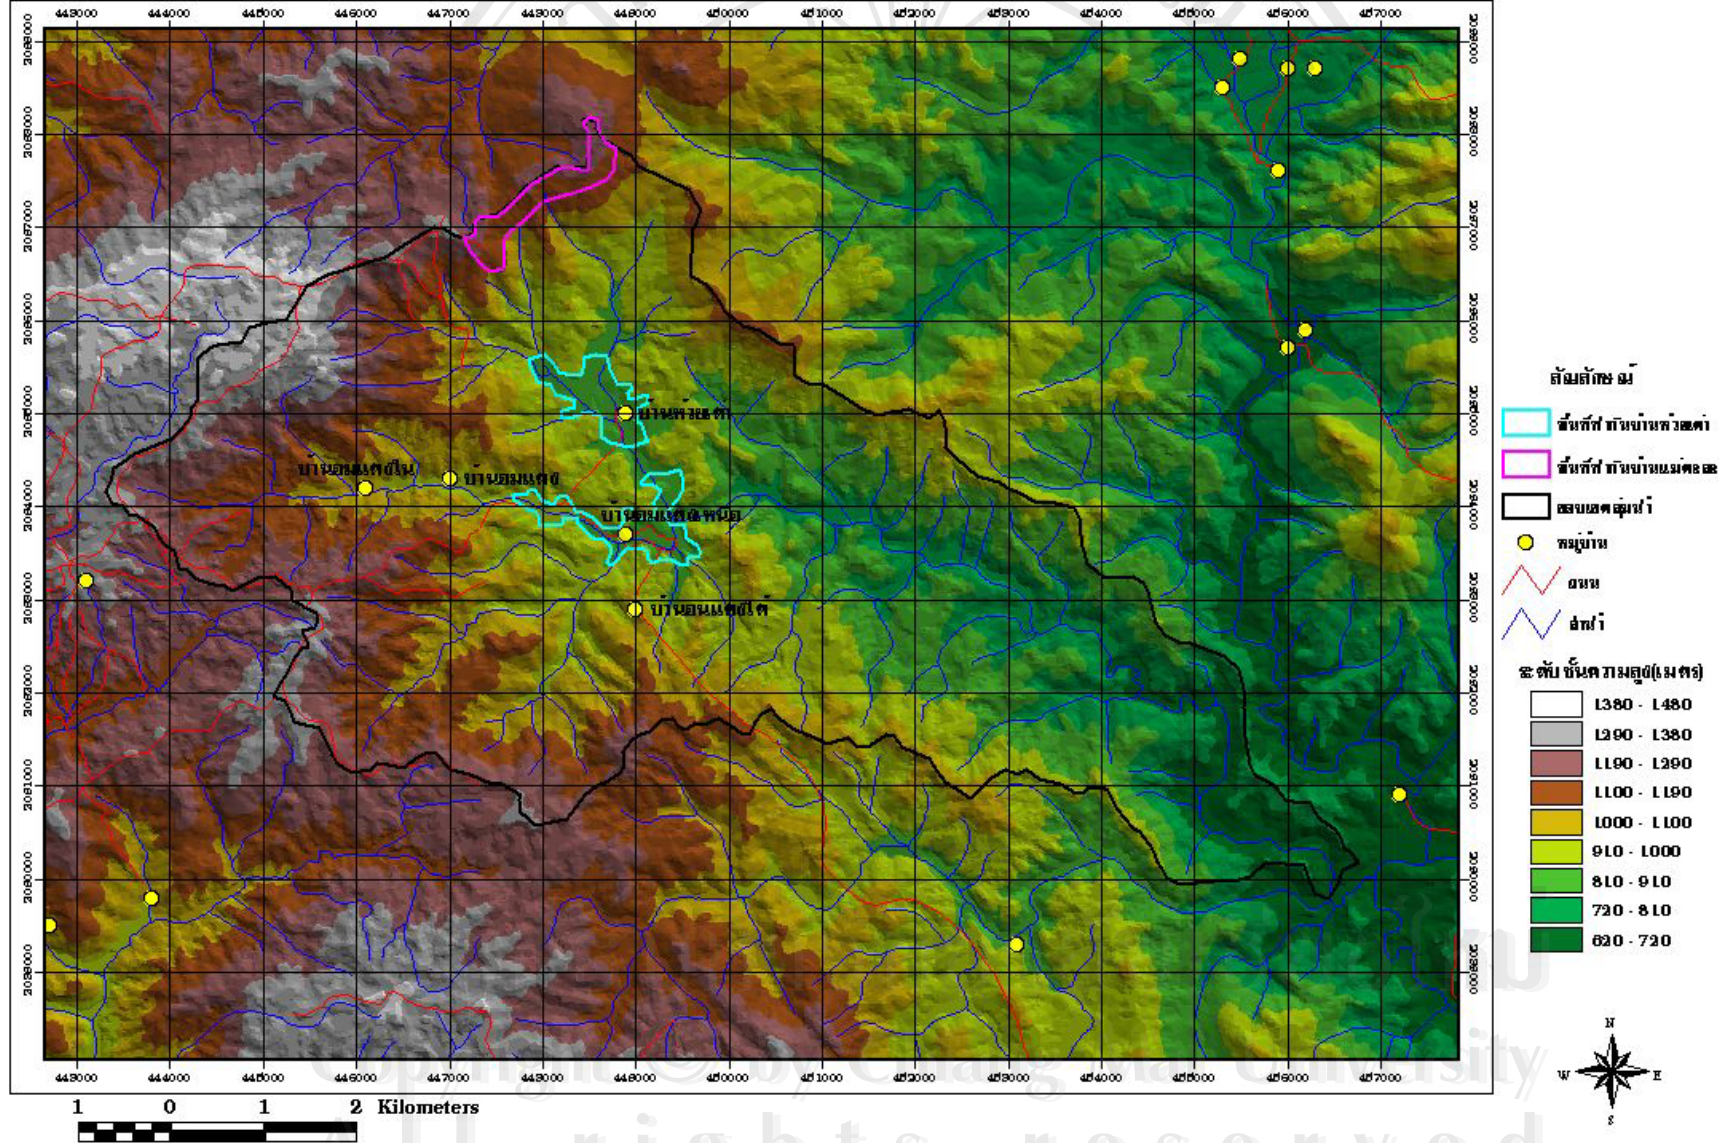

ภาคผนวก

ลิขสิทธิ์มหาวิทยาลัยเชียงใหม่

Copyright © by Chiang Mai University

All rights reserved

แผนที่แสดงแนวขอบเขตพื้นที่ทำกินของราษฎรบ้านห้วยเต่าและบ้านแม่ตะละ

ภาคผนวก ข

แผนที่แสดงลุ่มน้ำพื้นที่ที่เกิดความขัดแย้งบริเวณลุ่มน้ำย่อยบ้านห้วยเต่า

## ภาคผนวก ค