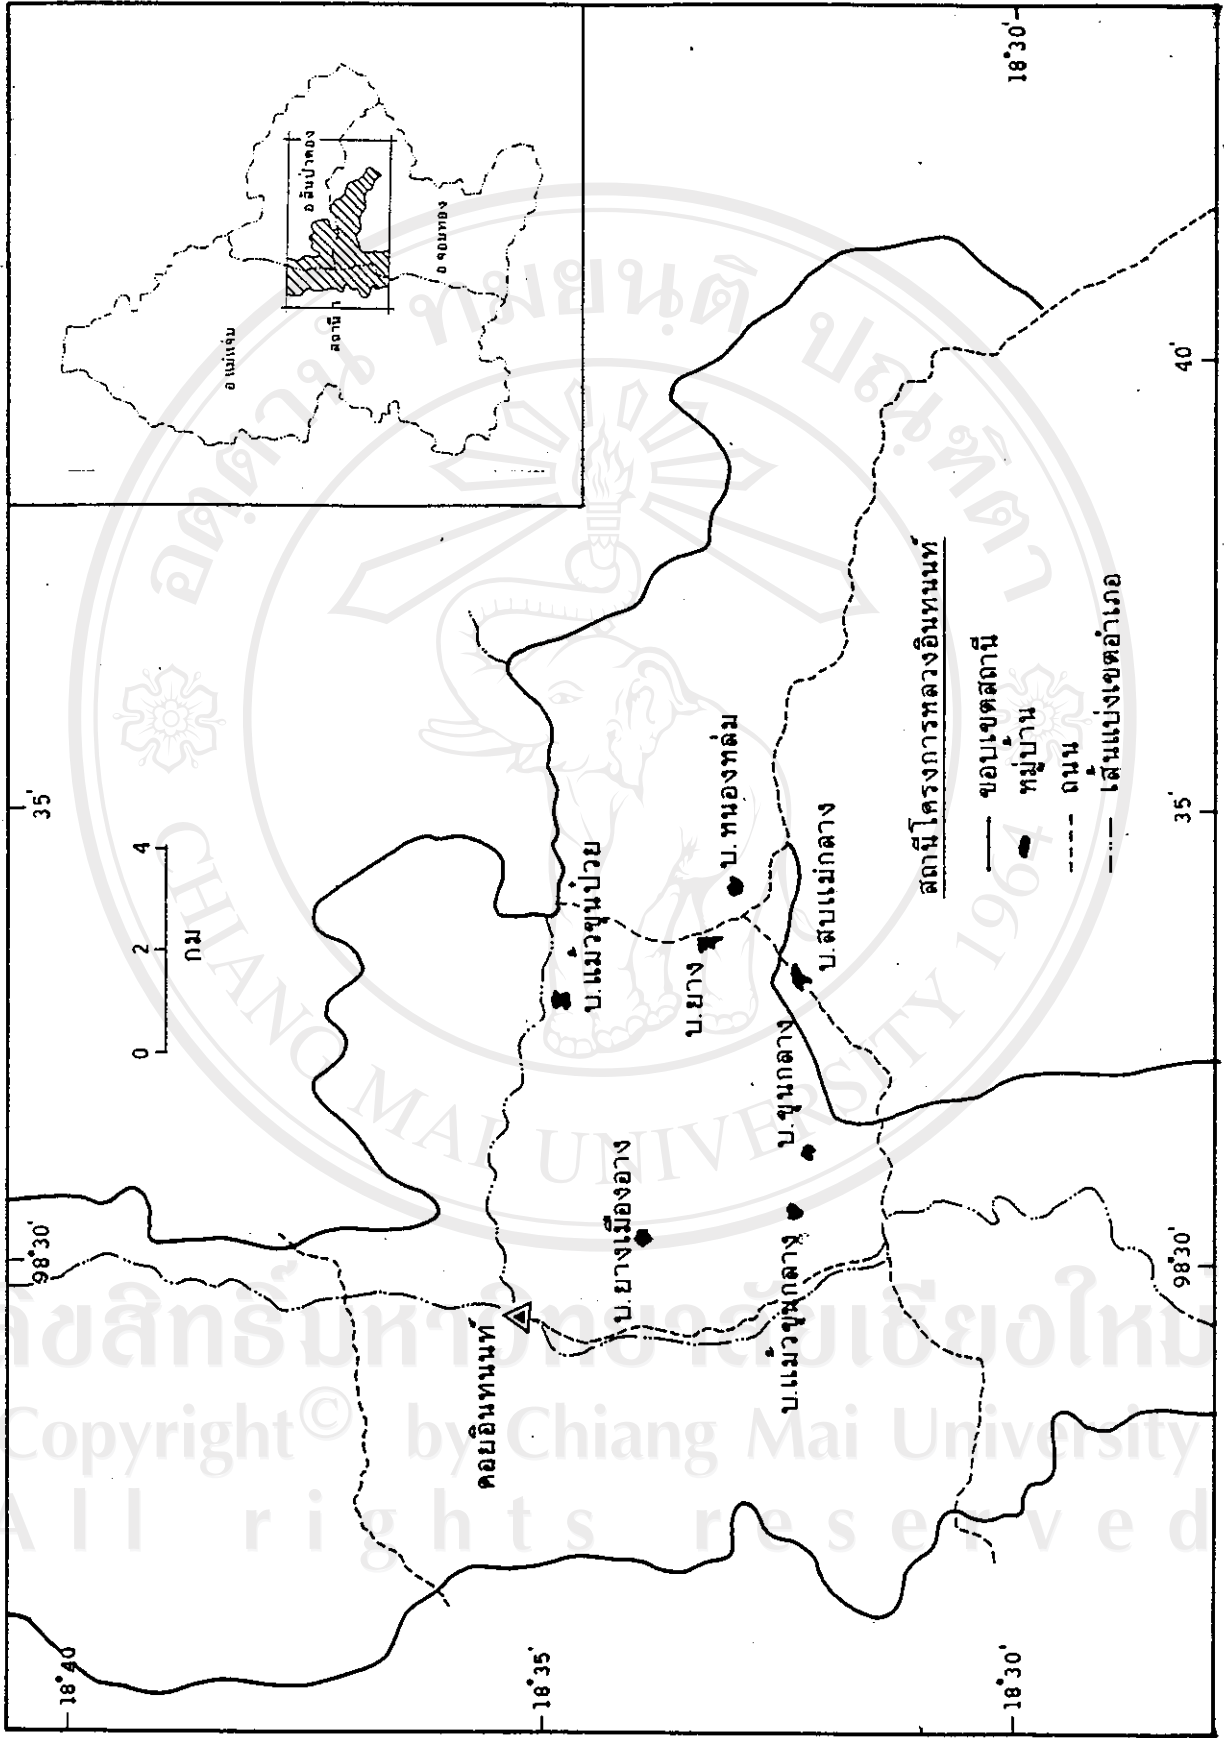

ลิขสิทธิ์มหาวิทยาลัยเชียงใหม่

Copyright© by Chiang Mai University
All rights reserved

แผนที่ 3.1 แสดงที่ตั้งของสถานีโครงการหลวงอ่างช้าง และ สถานีโครงการหลวงอินทนนท์

แผนที่ 3.2 แสดงจำนวนสถานีวิจัยและสถานีส่งเสริมโครงการหลวง จำนวน 29 สถานี

แผนที่ 33 แสดงจำนวนหมู่บ้านและที่ตั้งหมู่บ้านในเขตรับผิดชอบของสถานีโครงการหลวงอ่างขาง

แผนที่ 3.4 แสดงจำนวนหมู่บ้านและที่ตั้งของหมู่บ้านในเขตรับผิดชอบของสถานีโครงการหลวงอินทนนท์

117
~~118~~

ประวัติผู้วิจัย

ชื่อ นางสาวศิริพร กิริติการกุล

วันเดือนปีเกิด 18 กันยายน 2502

ประวัติการศึกษา

- สำเร็จชั้นมัธยมศึกษาปีที่ 5 จากโรงเรียนยุพราชวิทยาลัย จังหวัดเชียงใหม่ พ.ศ. 2520
- สำเร็จปริญญาตรีวิทยาศาสตร์บัณฑิต (เศรษฐศาสตร์เกษตร) จากมหาวิทยาลัยเชียงใหม่ พ.ศ. 2524