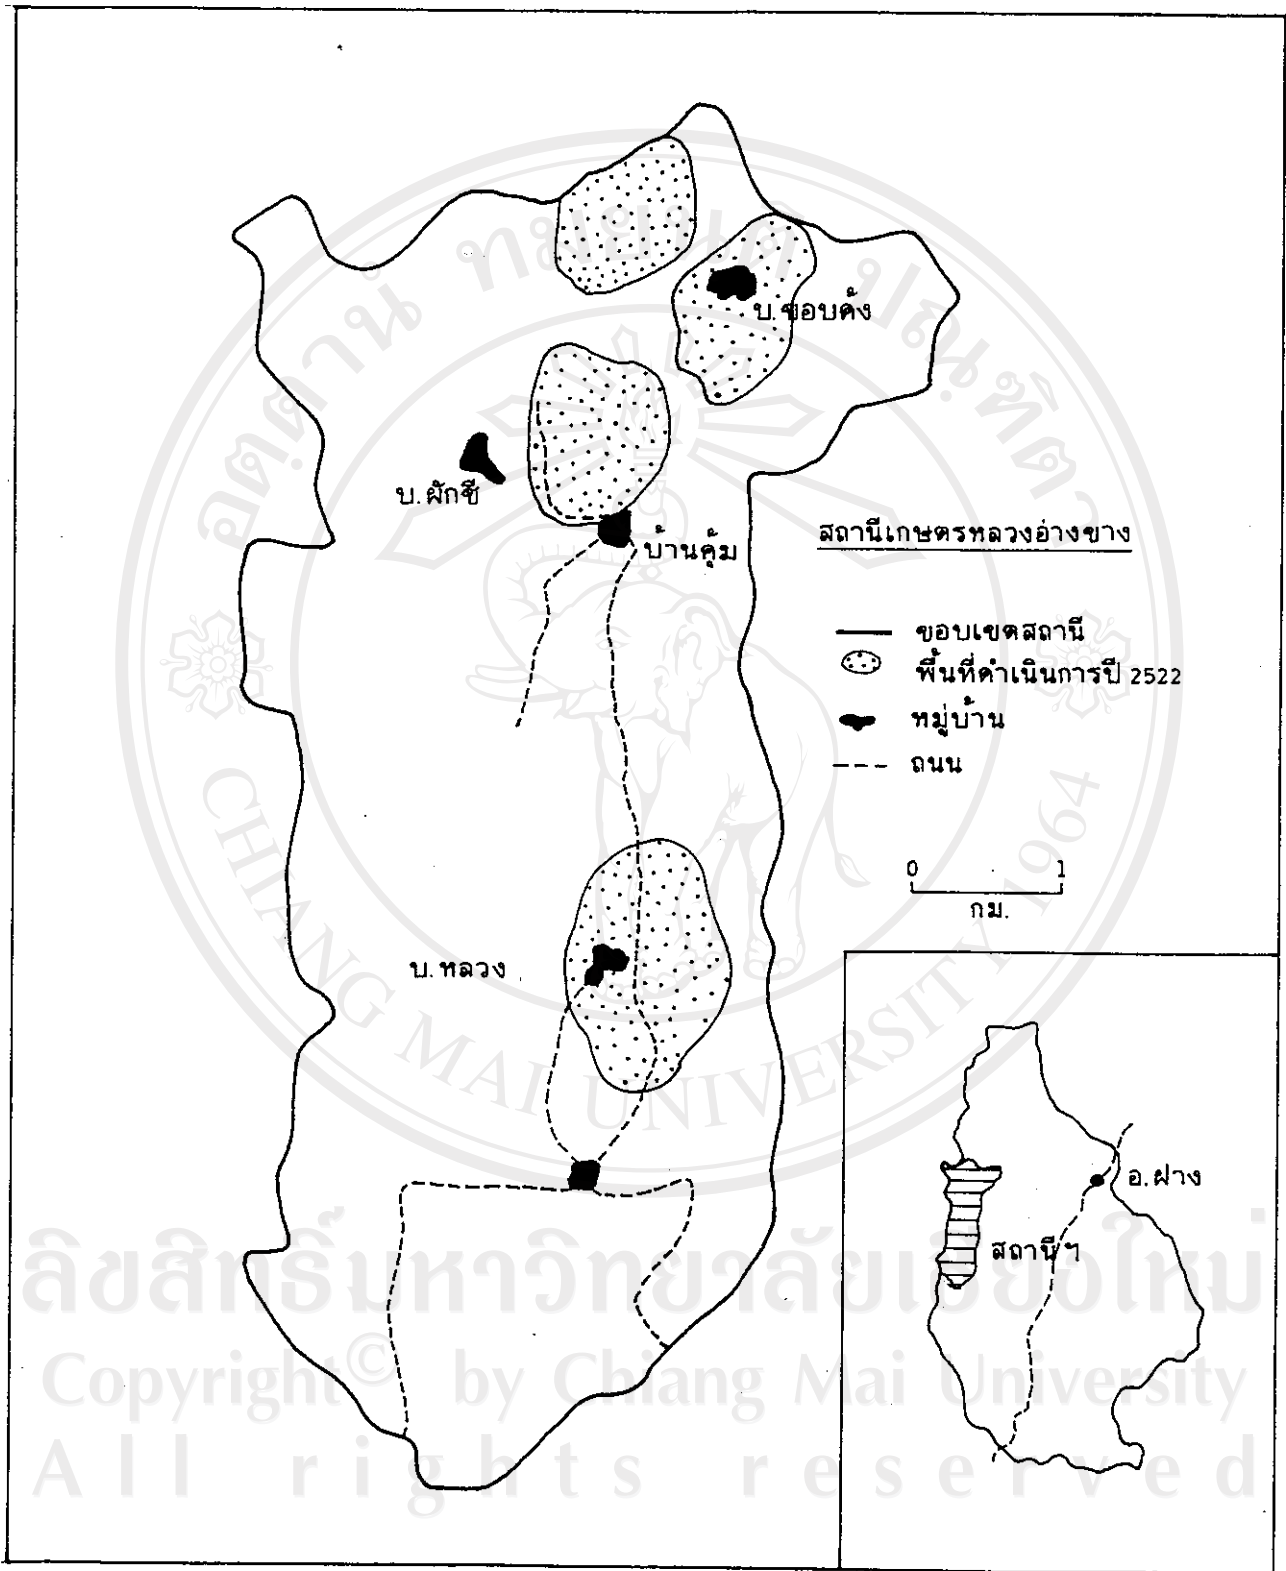

ลิขสิทธิ์มหาวิทยาลัยเชียงใหม่

Copyright© by Chiang Mai University
All rights reserved

แผนที่ 3.1 แสดงที่ตั้งของสถานีโครงการหลวงอ่างช้าง และ สถานีโครงการหลวงอินทนนท์

แผนที่ 3.2 แสดงจำนวนสถานีวิจัยและสถานีส่งเสริมโครงการหลวง จำนวน 29 สถานี

แผนที่ 33 แสดงจำนวนหมู่บ้านและที่ตั้งหมู่บ้านในเขตรับผิดชอบของสถานีโครงการหลวงอ่างขาง

แผนที่ 3.4 แสดงจำนวนหมู่บ้านและที่ตั้งของหมู่บ้านในเขตรับผิดชอบของสถานีโครงการหลวงอินทนนท์

117
~~118~~

ประวัติผู้วิจัย

ชื่อ นางสาวศิริพร กิริติการกุล

วันเดือนปีเกิด 18 กันยายน 2502

ประวัติการศึกษา

- สำเร็จชั้นมัธยมศึกษาปีที่ 5 จากโรงเรียนยุพราชวิทยาลัย จังหวัดเชียงใหม่ พ.ศ. 2520
- สำเร็จปริญญาตรีวิทยาศาสตร์บัณฑิต (เศรษฐศาสตร์เกษตร) จากมหาวิทยาลัยเชียงใหม่ พ.ศ. 2524